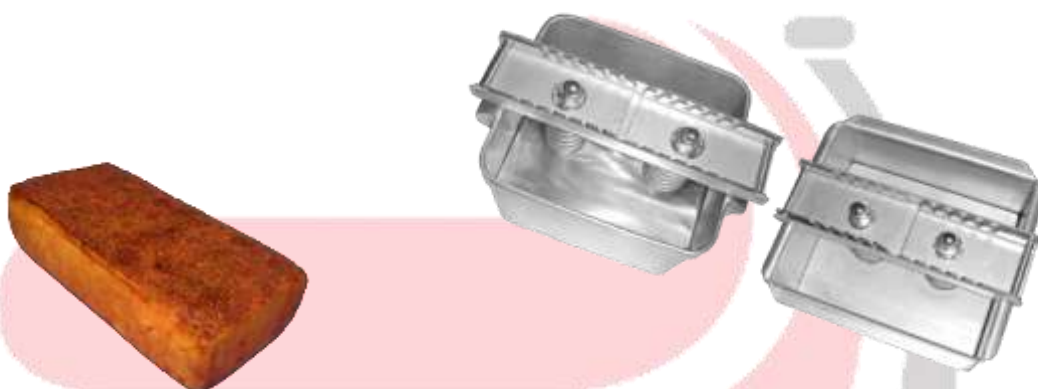

FORMA **04-14**

wymiary (długość x szerokość x wysokość):

180 x 155 x 80
285 x 180 x 110
295 x 170 x 110
285 x 120 x 140

Charakterystyka techniczna:

- całość formy wykonana jest ze stali kwasoodpornej typu: 1.4301
- produkt może mieć każdy wymiar według życzenia klienta

FORM **04-14**

dimensions (length x width x height):

180 x 155 x 80
285 x 180 x 110
295 x 170 x 110
285 x 120 x 140

Technical characteristics:

- the entire mould is made of acid-resistant steel type: 1.4301
- the product can have any size according to the customer's wishes

ФОРМА **04-14**

размеры (длина x ширина x высота):

180 x 155 x 80
285 x 180 x 110
295 x 170 x 110
285 x 120 x 140

Технические характеристики:

- вся форма изготовлена из кислотостойкой стали марки 1.4301.
- изделие может иметь любой размер по желанию заказчика