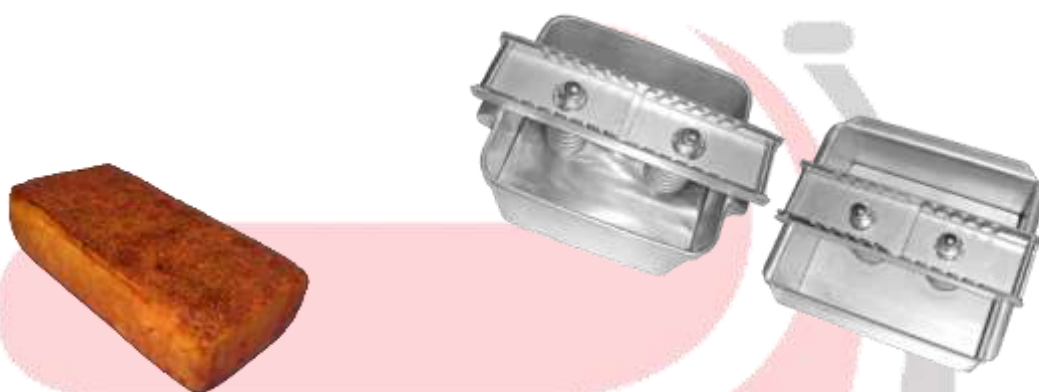

FORMA **04-14**

wymiary (długość x szerokość x wysokość):

180 x 155 x 80
285 x 180 x 110
295 x 170 x 110
285 x 120 x 140

Charakterystyka techniczna:

- całość formy wykonana jest ze stali kwasoodpornej typu: 1.4301
- produkt może mieć każdy wymiar według życzenia klienta

FORM **04-14**

dimensions (length x width x height):

180 x 155 x 80
285 x 180 x 110
295 x 170 x 110
285 x 120 x 140

Technical characteristics:

- the entire mould is made of acid-resistant steel type: 1.4301
- the product can have any size according to the customer's wishes

ФОРМА **04-14**

размеры (длина x ширина x высота):

180 x 155 x 80
285 x 180 x 110
295 x 170 x 110
285 x 120 x 140

Технические характеристики:

- вся форма изготовлена из кислотостойкой стали марки 1.4301.
- изделие может иметь любой размер по желанию заказчика