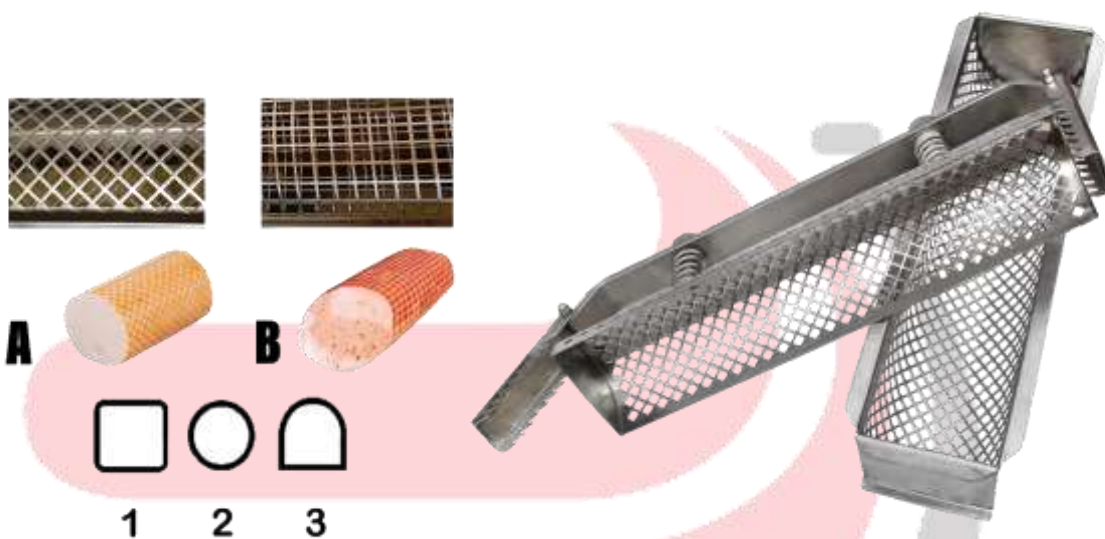

FORMA **04-13**

1

2

3

wymiary (długość x szerokość x wysokość):

320 x 100 x 100

Charakterystyka techniczna:

- całość formy wykonana jest ze stali kwasoodpornej typu: 1.4301
- produkt może mieć każdy wymiar według życzenia klienta

FORM **04-13**

dimensions (length x width x height):

320 x 100 x 100

Technical characteristics:

- the entire mould is made of acid-resistant steel type: 1.4301
- the product can have any size according to the customer's wishes

ФОРМА **04-13**

размеры (длина x ширина x высота):

320 x 100 x 100

Технические характеристики:

- вся форма изготовлена из кислотостойкой стали марки 1.4301.
- изделие может иметь любой размер по желанию заказчика