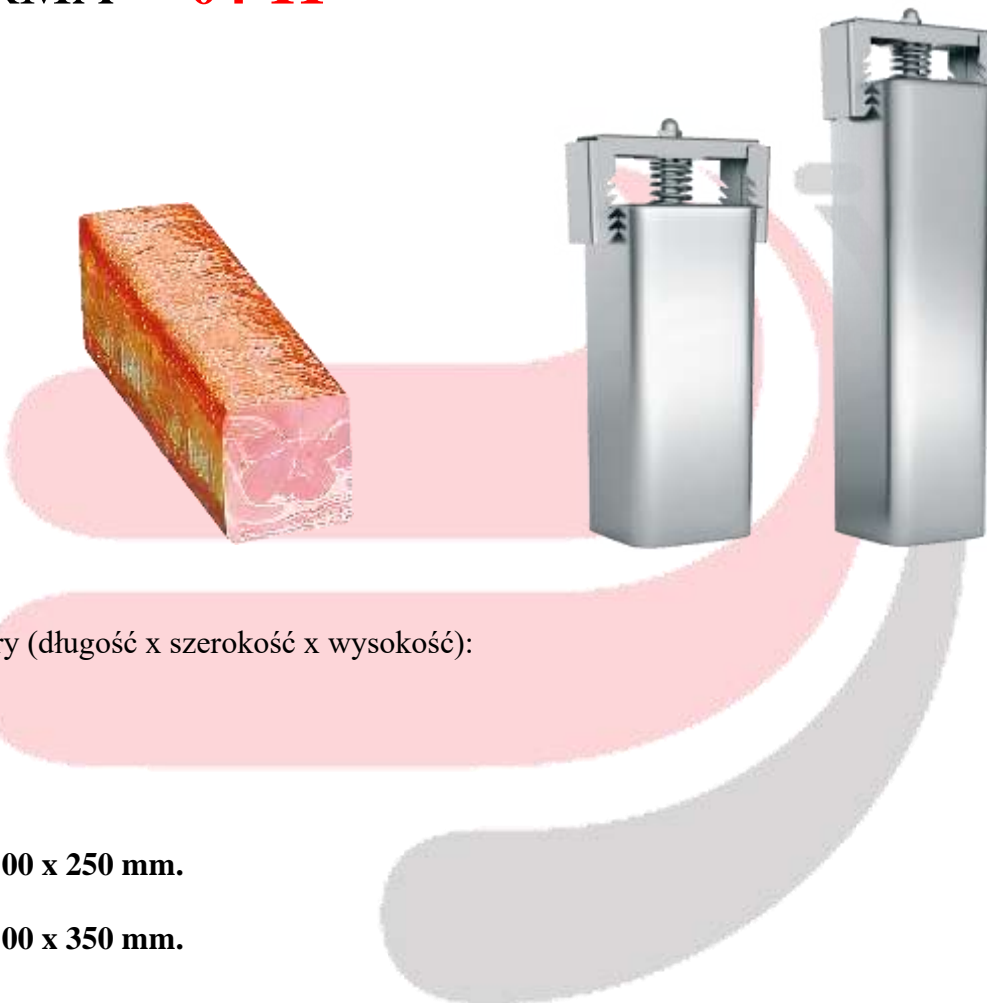

FORMA **04-11**

wymiary (długość x szerokość x wysokość):

100 x 100 x 250 mm.

100 x 100 x 350 mm.

Charakterystyka techniczna:

- całość formy wykonana jest ze stali kwasoodpornej typu: 1.4301
- produkt może mieć każdy wymiar według życzenia klienta

FORM **04-11**

dimensions (length x width x height):

100 x 100 x 250 mm.

100 x 100 x 350 mm.

Technical characteristics:

- the entire mould is made of acid-resistant steel type: 1.4301
- the product can have any size according to the customer's wishes

ФОРМА **04-11**

размеры (длина x ширина x высота):

100 x 100 x 250 mm.

100 x 100 x 350 mm.

Технические характеристики:

- вся форма изготовлена из кислотостойкой стали марки 1.4301.
- изделие может иметь любой размер по желанию заказчика