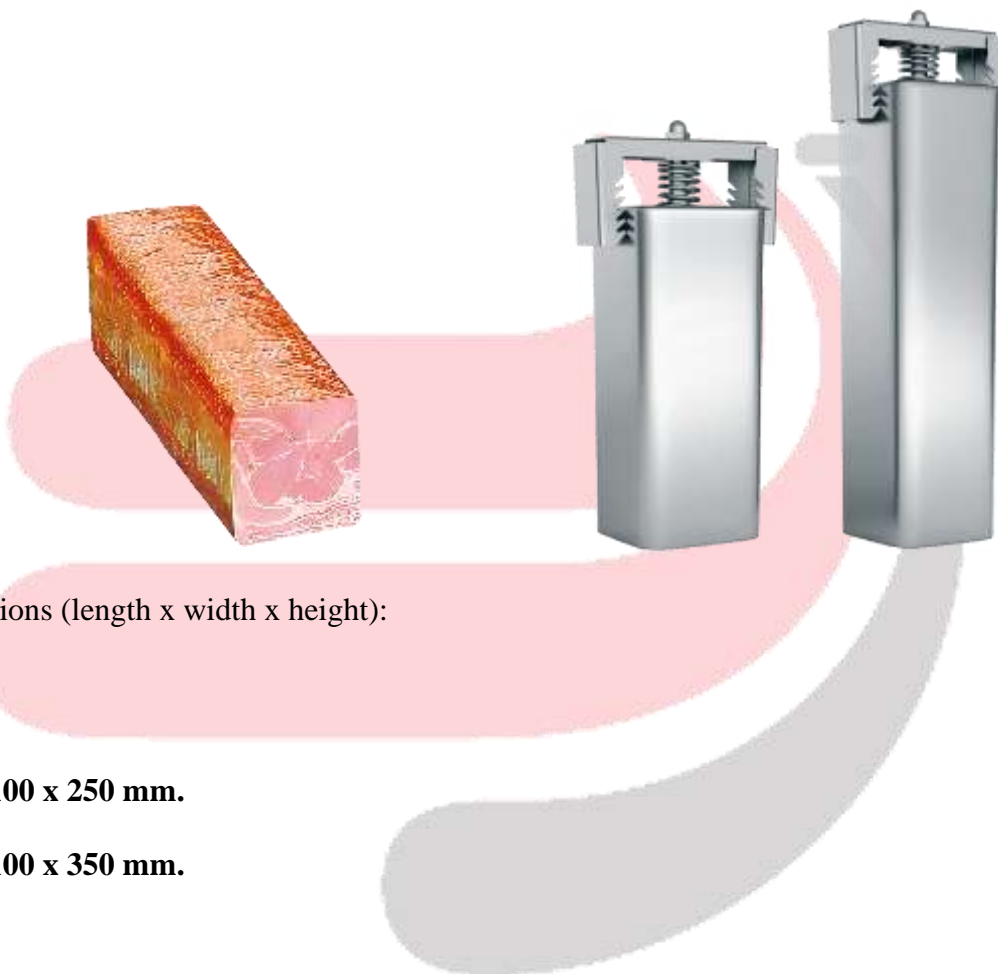

FORMA **04-11**

wymiary (długość x szerokość x wysokość):

100 x 100 x 250 mm.

100 x 100 x 350 mm.

Charakterystyka techniczna:

- całość formy wykonana jest ze stali kwasoodpornej typu: 1.4301
- produkt może mieć każdy wymiar według życzenia klienta

FORM **04-11**

dimensions (length x width x height):

100 x 100 x 250 mm.

100 x 100 x 350 mm.

Technical characteristics:

- the entire mould is made of acid-resistant steel type: 1.4301
- the product can have any size according to the customer's wishes

ФОРМА **04-11**

размеры (длина x ширина x высота):

100 x 100 x 250 mm.

100 x 100 x 350 mm.

Технические характеристики:

- вся форма изготовлена из кислотостойкой стали марки 1.4301.
- изделие может иметь любой размер по желанию заказчика