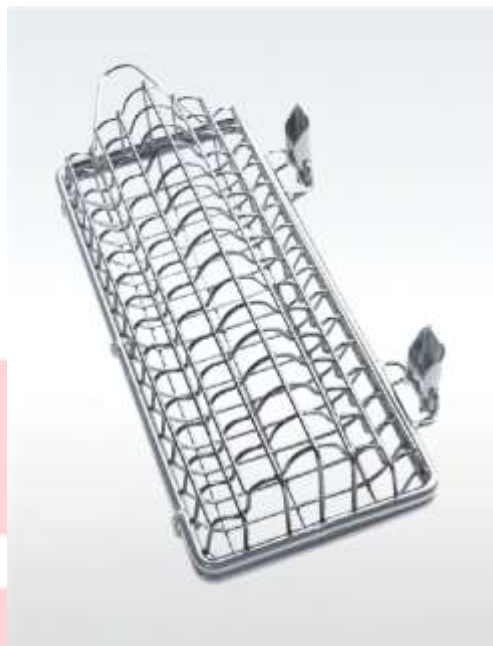

FORMA **05-49**

wymiary (długość x szerokość x wysokość):

320 x 150 x 100

Charakterystyka techniczna:

- całość formy wykonana jest ze stali kwasoodpornej typu: 1.4301
- produkt może mieć każdy wymiar według życzenia klienta

FORM 05-49

dimensions (length x width x height):

320 x 150 x 100

Technical characteristics:

- the entire mould is made of acid-resistant steel type: 1.4301
- the product can have any size according to the customer's wishes

ФОРМА **05-49**

размеры (длина x ширина x высота):

320 x 150 x 100

Технические характеристики:

- вся форма изготовлена из кислотостойкой стали марки 1.4301.
- изделие может иметь любой размер по желанию заказчика