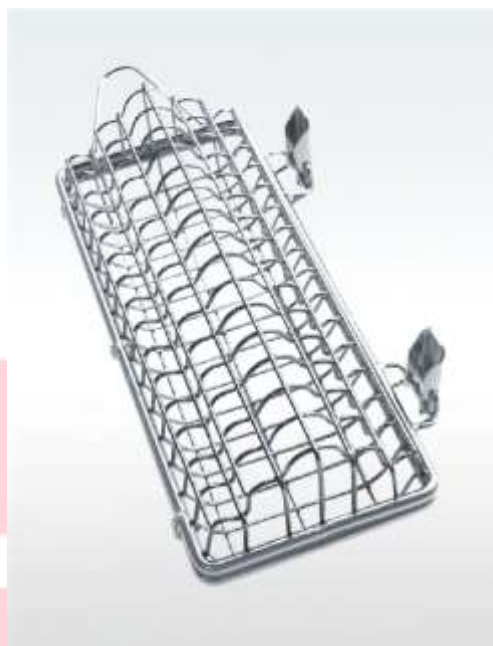

FORMA **05-49**

wymiary (długość x szerokość x wysokość):

320 x 150 x 100

Charakterystyka techniczna:

- całość formy wykonana jest ze stali kwasoodpornej typu: 1.4301
- produkt może mieć każdy wymiar według życzenia klienta

FORM 05-49

dimensions (length x width x height):

320 x 150 x 100

Technical characteristics:

- the entire mould is made of acid-resistant steel type: 1.4301
- the product can have any size according to the customer's wishes

ФОРМА **05-49**

размеры (длина x ширина x высота):

320 x 150 x 100

Технические характеристики:

- вся форма изготовлена из кислотостойкой стали марки 1.4301.
- изделие может иметь любой размер по желанию заказчика