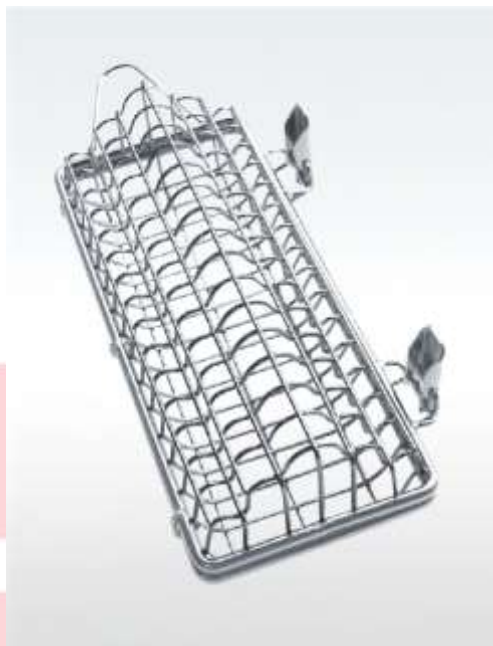

FORMA **05-49**

wymiary (długość x szerokość x wysokość):

320 x 150 x 100

Charakterystyka techniczna:

- całość formy wykonana jest ze stali kwasoodpornej typu: 1.4301
- produkt może mieć każdy wymiar według życzenia klienta

FORM 05-49

dimensions (length x width x height):

320 x 150 x 100

Technical characteristics:

- the entire mould is made of acid-resistant steel type: 1.4301
- the product can have any size according to the customer's wishes

ФОРМА **05-49**

размеры (длина x ширина x высота):

320 x 150 x 100

Технические характеристики:

- вся форма изготовлена из кислотостойкой стали марки 1.4301.
- изделие может иметь любой размер по желанию заказчика