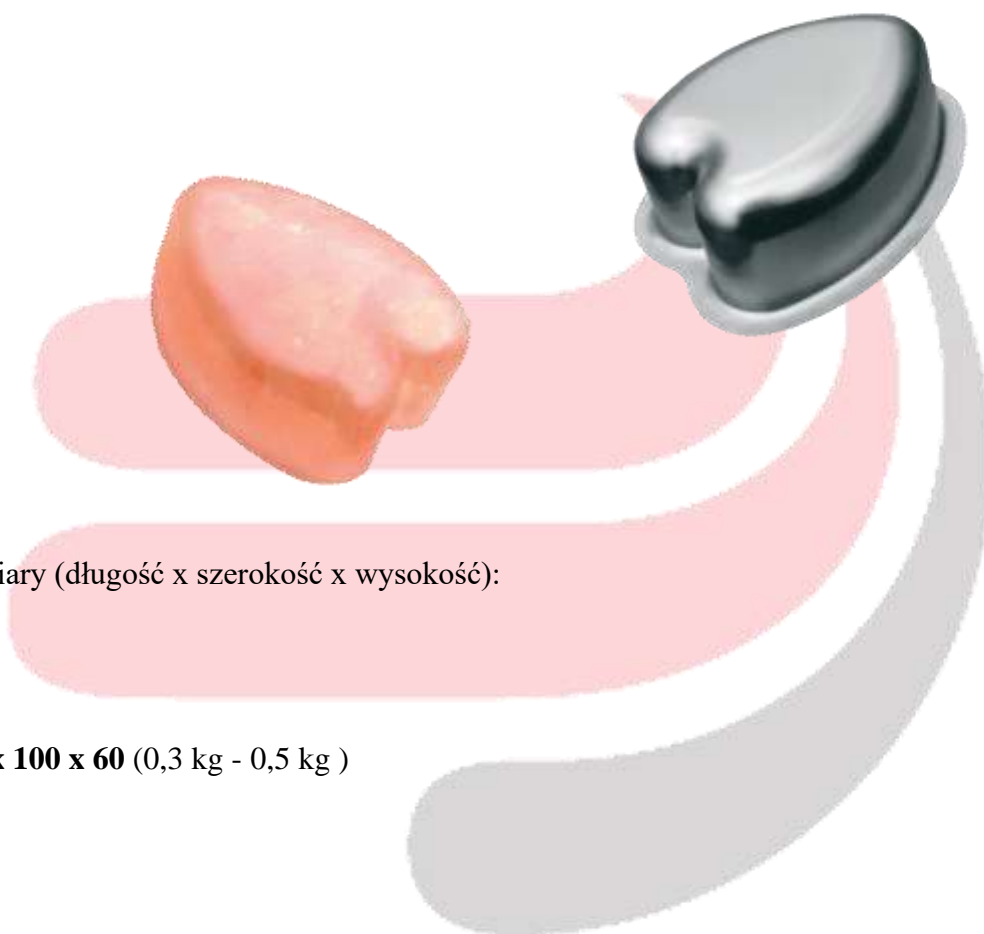

## FORMA **04-06**

wymiary (długość x szerokość x wysokość):

**130 x 100 x 60** (0,3 kg - 0,5 kg )

Charakterystyka techniczna:

- całość formy wykonana jest ze stali kwasoodpornej typu: 1.4301
- produkt może mieć każdy wymiar według życzenia klienta

## FORM **04-06**

dimensions (length x width x height):

**130 x 100 x 60** (0,3 kg - 0,5 kg )

Technical characteristics:

- the entire mould is made of acid-resistant steel type: 1.4301
- the product can have any size according to the customer's wishes

## ФОРМА **04-06**

размеры (длина x ширина x высота):

**130 x 100 x 60** (0,3 kg - 0,5 kg )

Технические характеристики:

- вся форма изготовлена из кислотостойкой стали марки 1.4301.
- изделие может иметь любой размер по желанию заказчика