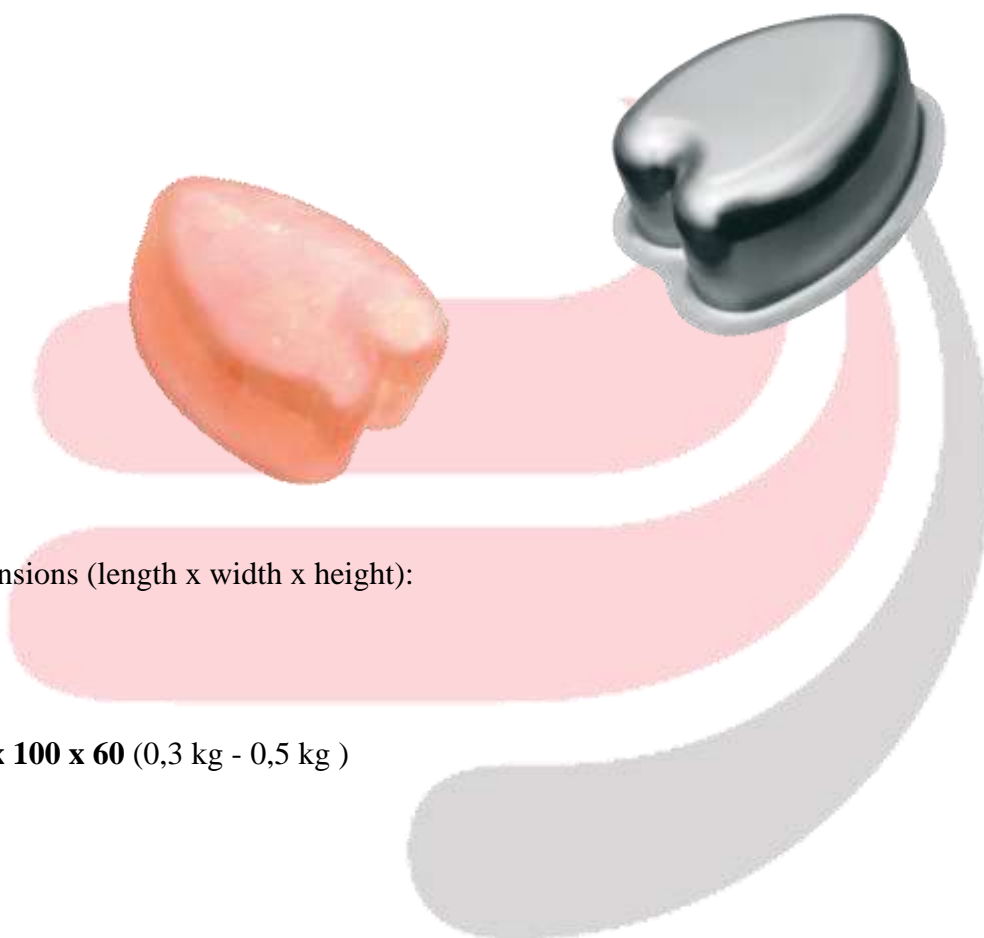

## FORMA **04-06**

wymiary (długość x szerokość x wysokość):

**130 x 100 x 60** (0,3 kg - 0,5 kg )

Charakterystyka techniczna:

- całość formy wykonana jest ze stali kwasoodpornej typu: 1.4301
- produkt może mieć każdy wymiar według życzenia klienta

## FORM **04-06**

dimensions (length x width x height):

**130 x 100 x 60** (0,3 kg - 0,5 kg )

Technical characteristics:

- the entire mould is made of acid-resistant steel type: 1.4301
- the product can have any size according to the customer's wishes

## ФОРМА **04-06**

размеры (длина x ширина x высота):

**130 x 100 x 60** (0,3 kg - 0,5 kg )

Технические характеристики:

- вся форма изготовлена из кислотостойкой стали марки 1.4301.
- изделие может иметь любой размер по желанию заказчика