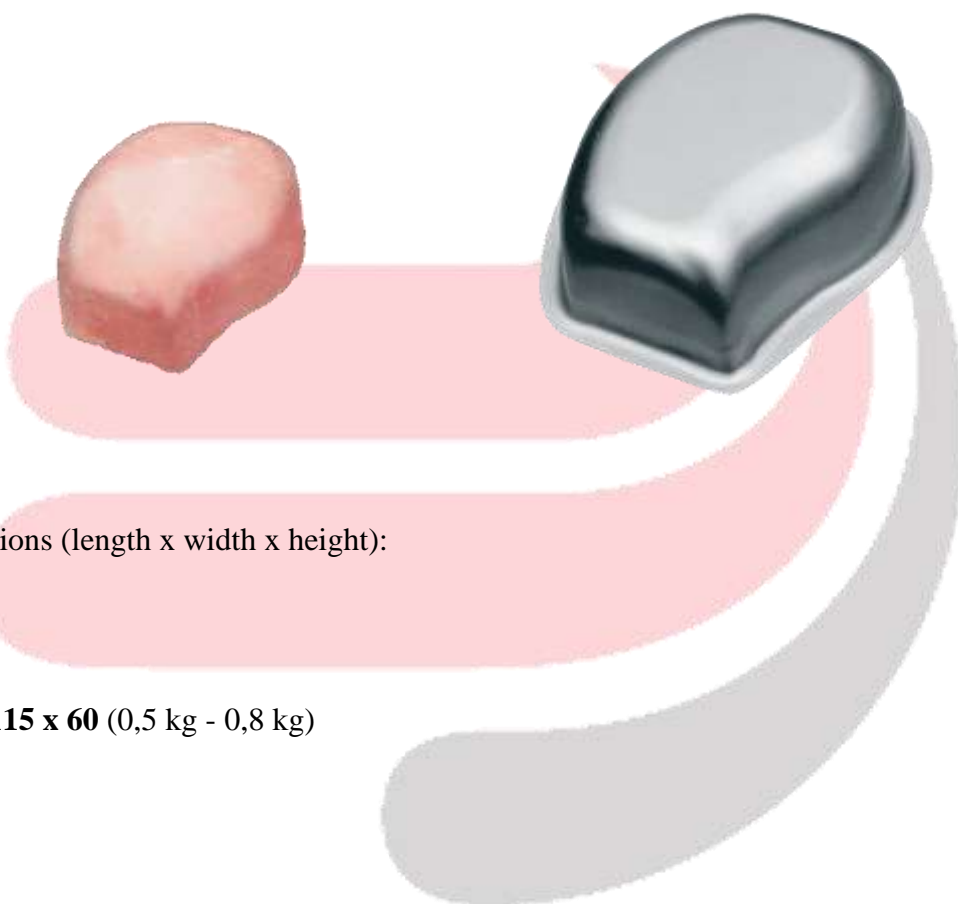

## FORMA **04-05**

wymiary (długość x szerokość x wysokość):

**140 x 115 x 60** (0,5 kg - 0,8 kg)

Charakterystyka techniczna:

- całość formy wykonana jest ze stali kwasoodpornej typu: 1.4301
- produkt może mieć każdy wymiar według życzenia klienta

## FORM **04-05**

dimensions (length x width x height):

**140 x 115 x 60** (0,5 kg - 0,8 kg)

Technical characteristics:

- the entire mould is made of acid-resistant steel type: 1.4301
- the product can have any size according to the customer's wishes

## ФОРМА **04-05**

размеры (длина x ширина x высота):

**140 x 115 x 60** (0,5 kg - 0,8 kg)

Технические характеристики:

- вся форма изготовлена из кислотостойкой стали марки 1.4301.
- изделие может иметь любой размер по желанию заказчика