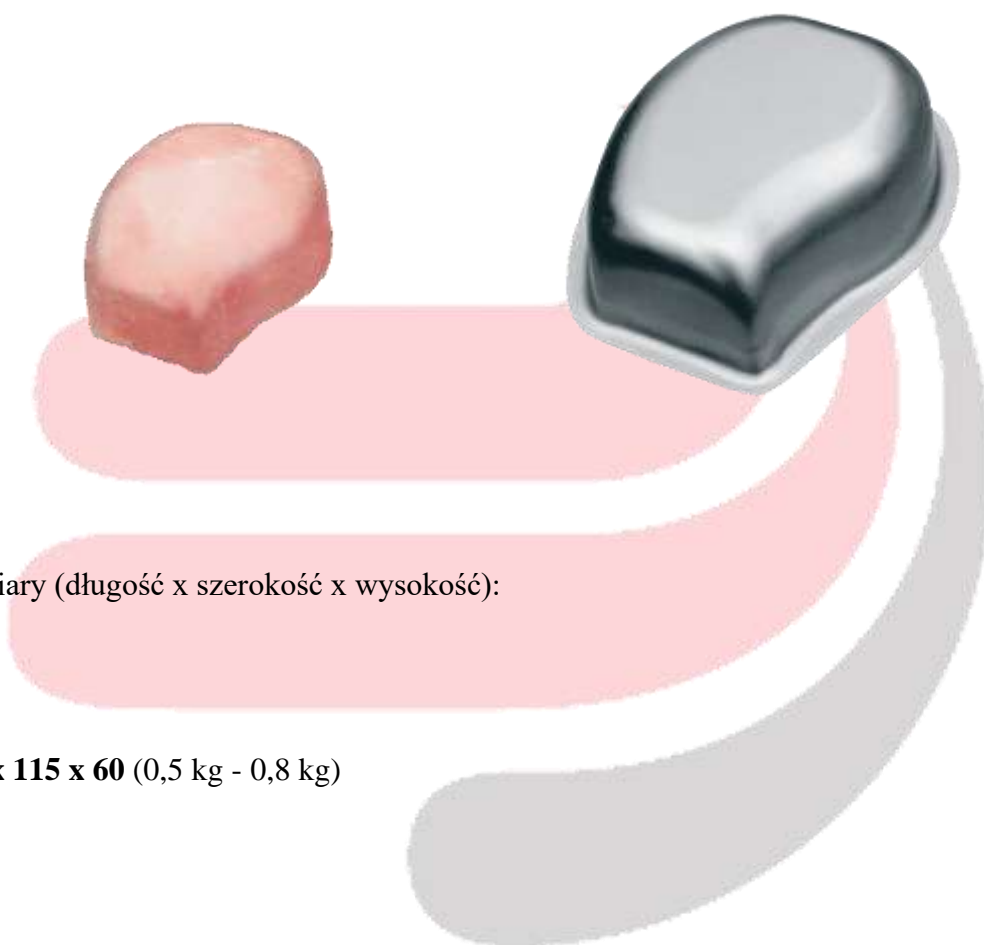

## FORMA **04-05**

wymiary (długość x szerokość x wysokość):

**140 x 115 x 60** (0,5 kg - 0,8 kg)

Charakterystyka techniczna:

- całość formy wykonana jest ze stali kwasoodpornej typu: 1.4301
- produkt może mieć każdy wymiar według życzenia klienta

## FORM **04-05**

dimensions (length x width x height):

**140 x 115 x 60** (0,5 kg - 0,8 kg)

Technical characteristics:

- the entire mould is made of acid-resistant steel type: 1.4301
- the product can have any size according to the customer's wishes

## ФОРМА **04-05**

размеры (длина x ширина x высота):

**140 x 115 x 60** (0,5 kg - 0,8 kg)

Технические характеристики:

- вся форма изготовлена из кислотостойкой стали марки 1.4301.
- изделие может иметь любой размер по желанию заказчика