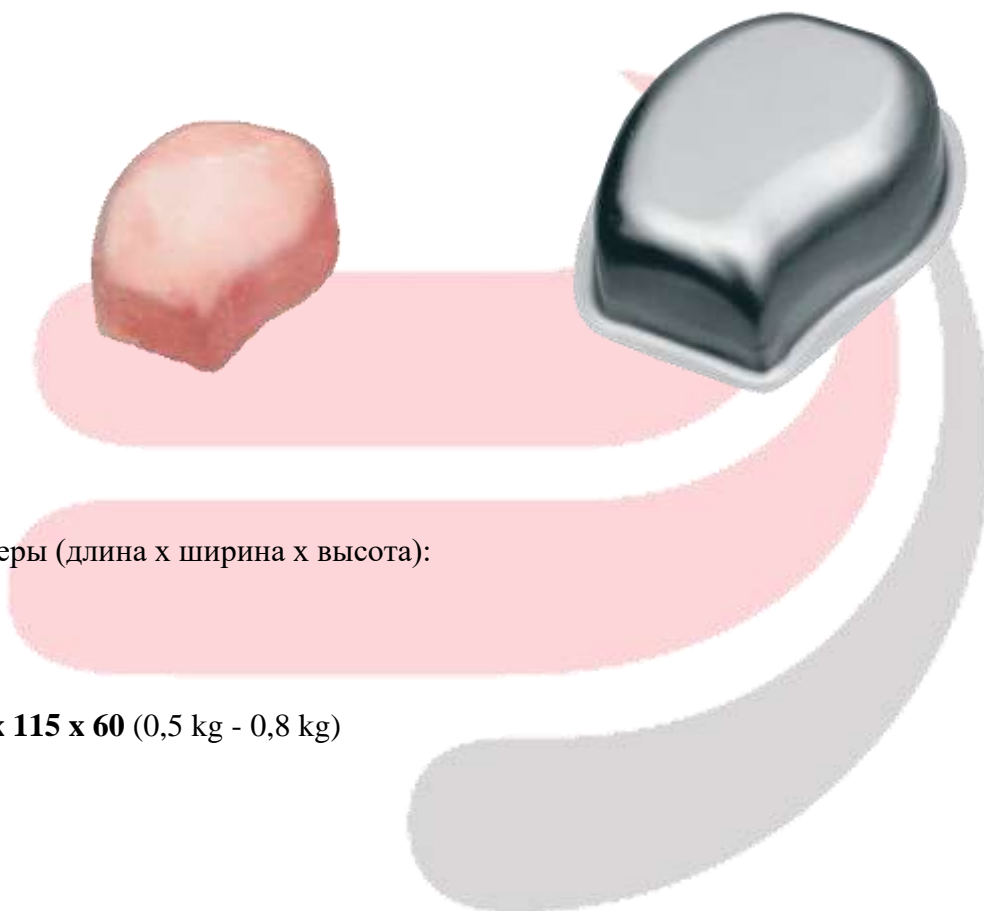

## FORMA **04-05**

wymiary (długość x szerokość x wysokość):

**140 x 115 x 60** (0,5 kg - 0,8 kg)

Charakterystyka techniczna:

- całość formy wykonana jest ze stali kwasoodpornej typu: 1.4301
- produkt może mieć każdy wymiar według życzenia klienta

## FORM **04-05**

dimensions (length x width x height):

**140 x 115 x 60** (0,5 kg - 0,8 kg)

Technical characteristics:

- the entire mould is made of acid-resistant steel type: 1.4301
- the product can have any size according to the customer's wishes

## ФОРМА **04-05**

размеры (длина x ширина x высота):

**140 x 115 x 60** (0,5 kg - 0,8 kg)

Технические характеристики:

- вся форма изготовлена из кислотостойкой стали марки 1.4301.
- изделие может иметь любой размер по желанию заказчика