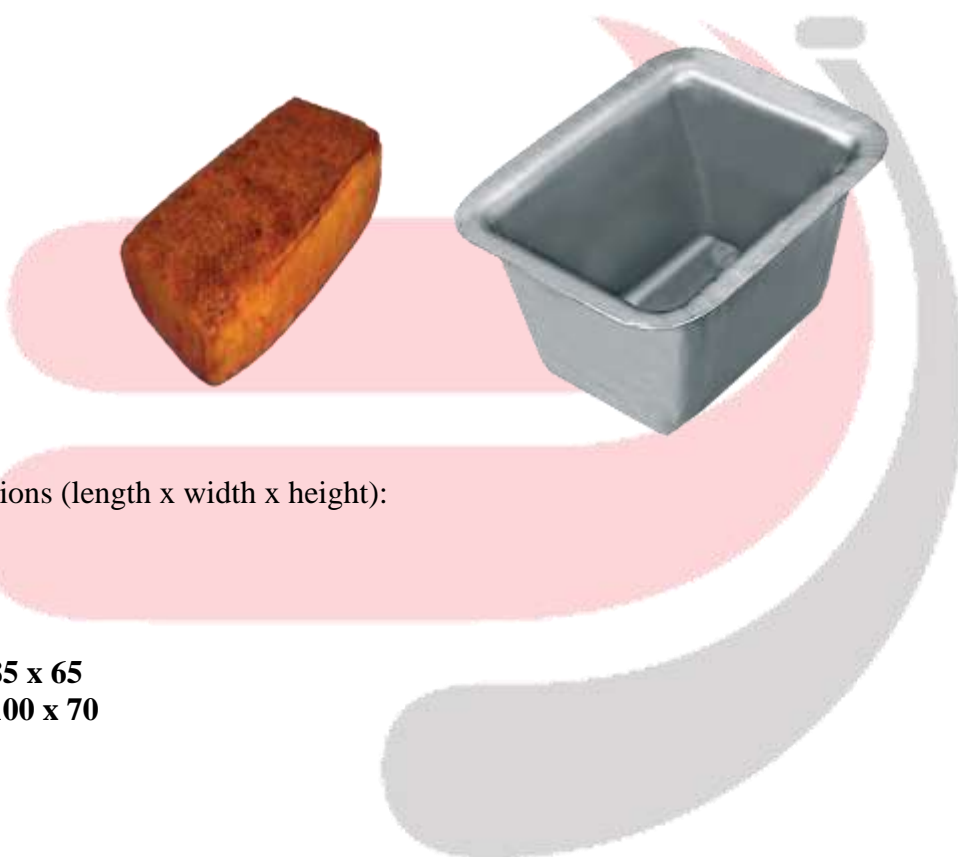

## FORMA **04-04**

wymiary (długość x szerokość x wysokość):

**120 x 85 x 65**  
**135 x 100 x 70**

Charakterystyka techniczna:

- całość formy wykonana jest ze stali kwasoodpornej typu: 1.4301
- produkt może mieć każdy wymiar według życzenia klienta

## FORM **04-04**

dimensions (length x width x height):

**120 x 85 x 65**  
**135 x 100 x 70**

Technical characteristics:

- the entire mould is made of acid-resistant steel type: 1.4301
- the product can have any size according to the customer's wishes

## ФОРМА **04-04**

размеры (длина x ширина x высота):

**120 x 85 x 65**  
**135 x 100 x 70**

Технические характеристики:

- вся форма изготовлена из кислотостойкой стали марки 1.4301.
- изделие может иметь любой размер по желанию заказчика