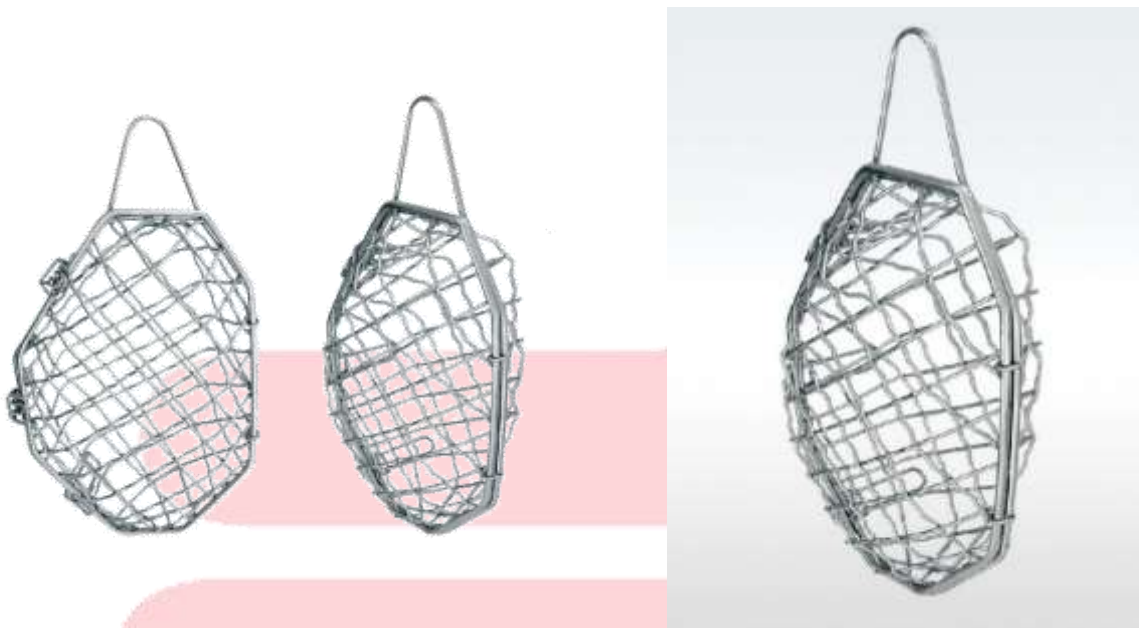

## FORMA **05-19**

wymiary (długość x szerokość x wysokość):

**250 x 140 x 85**

Charakterystyka techniczna:

- całość formy wykonana jest ze stali kwasoodpornej typu: 1.4301
- produkt może mieć każdy wymiar według życzenia klienta

**FORM 05-19**

dimensions (length x width x height):

**250 x 140 x 85**

Technical characteristics:

- the entire mould is made of acid-resistant steel type: 1.4301
- the product can have any size according to the customer's wishes

## ФОРМА **05-19**

размеры (длина x ширина x высота):

**250 x 140 x 85**

Технические характеристики:

- вся форма изготовлена из кислотостойкой стали марки 1.4301.
- изделие может иметь любой размер по желанию заказчика